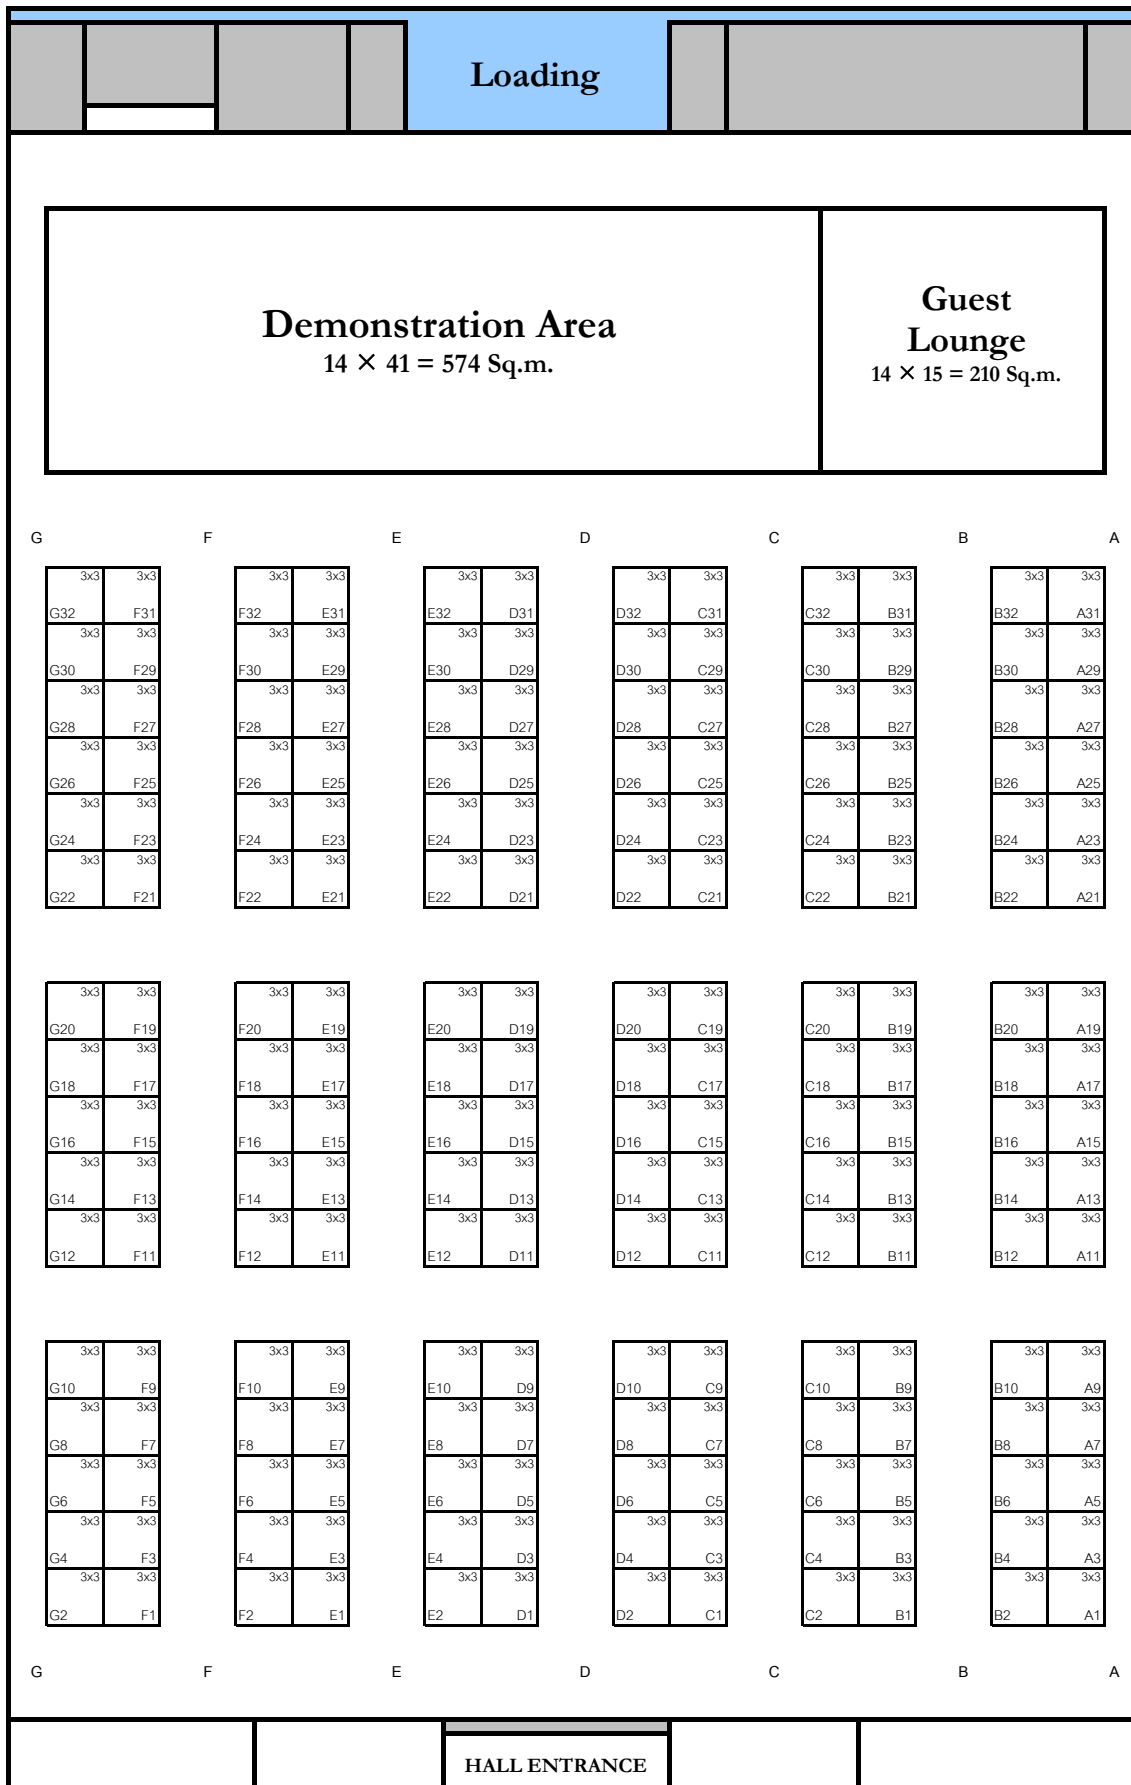

Intelligent Warehouse 2017

22 - 25 August 2017 IMPACT Exhibition Center HALL 1, Muangthong Thani

*ขอสงวนสิทธิ์พื้นที่ห้วมุม เปิด 2 ด้าน สำหรับพื้นที่ขนาด 18 ตารางเมตรขึ้นไป
 **ขอสงวนสิทธิ์พื้นที่ห้วมุม เปิด 3 ด้าน สำหรับพื้นที่ขนาด 36 ตารางเมตรขึ้นไป